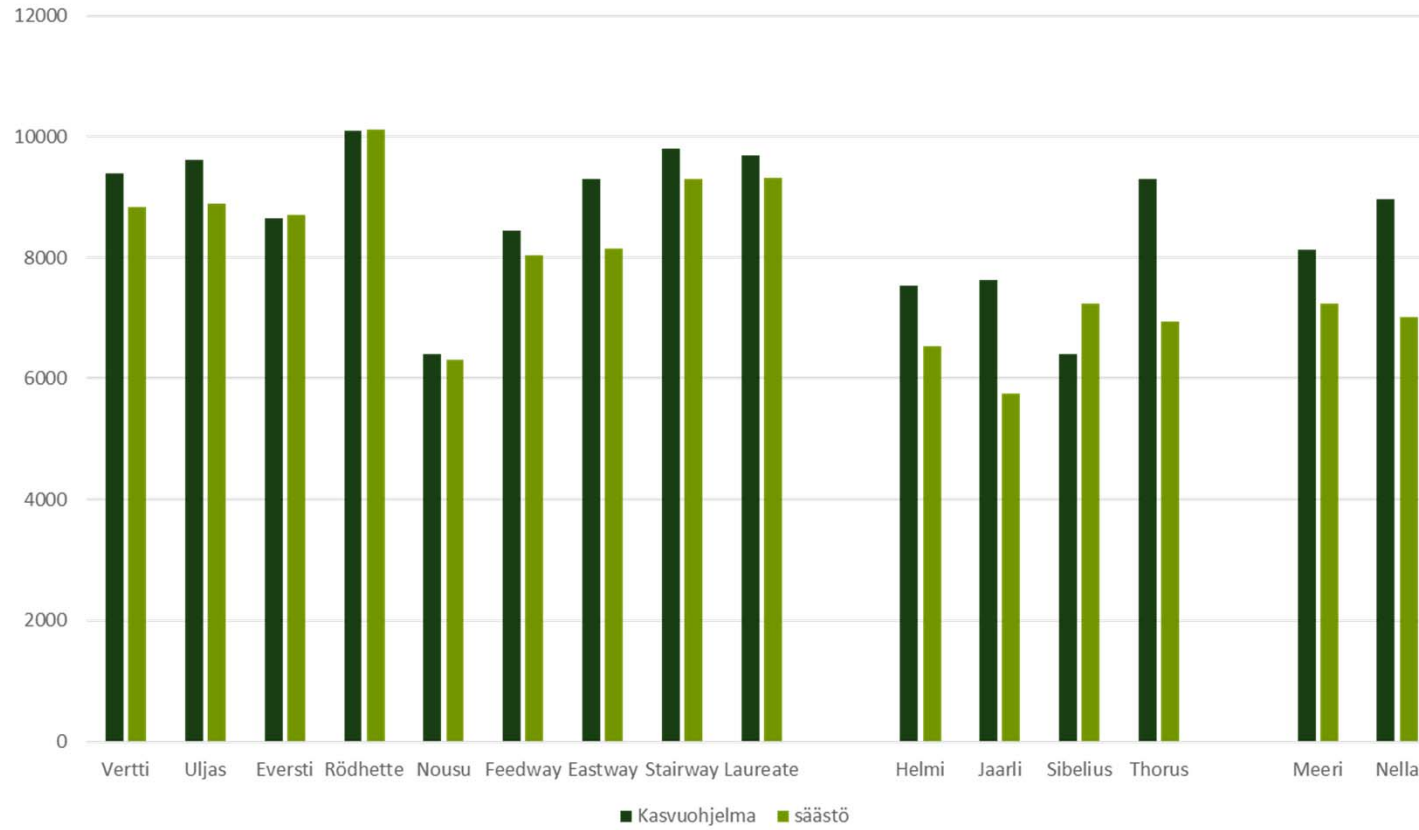

Havaintoruudut, Laihia