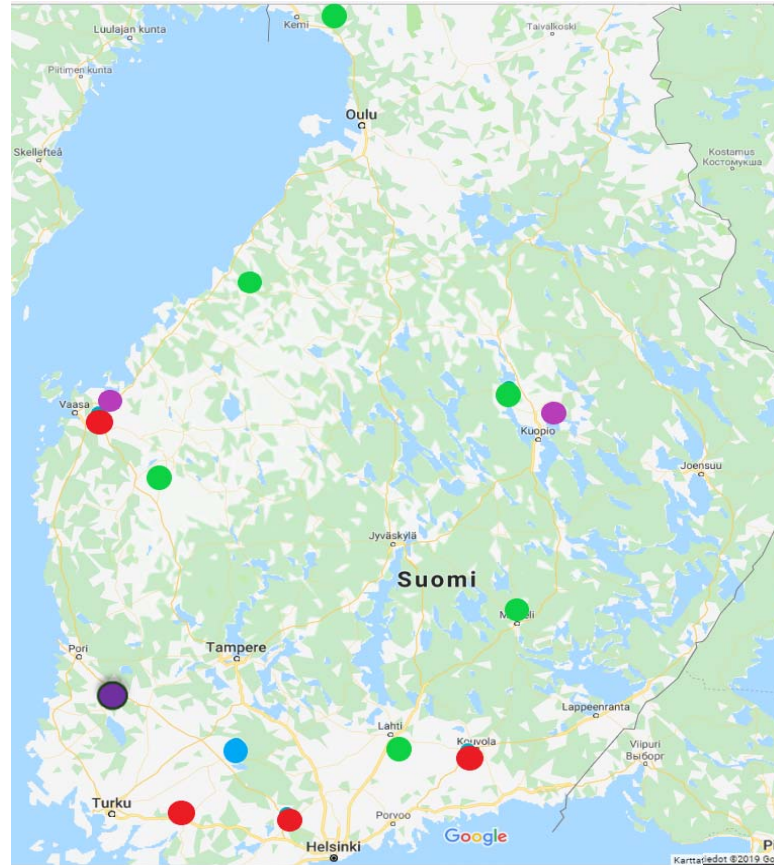

## Kokeet 2019

- ✓ Nordic Seed:in lajike- ja jalostuskokeet
  - Elimäki, Halikko, Laihia ja Vihti (kasvuohjelmakokeet + syysviljat)
- ✓ Kasvuohjelman viljan havaintokaistat
  - Elimäki, Halikko, Laihia, Vähäkyrö, Siilinjärvi, Harjavalta,
- ✓ Kasvuohjelman nurmen havaintokaistat
  - Mikkeli, Orimattila, Maaninka, Jalasjärvi, Simo, Kannus
- Luomu vilja
  - Tammela