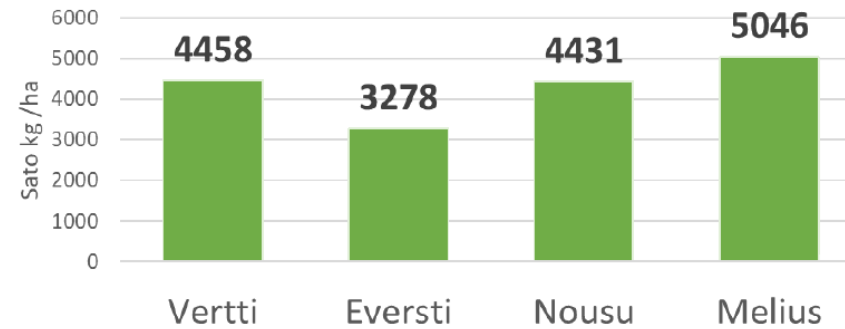

Vähäkyrö 2018 lajikkeet

	Vertti	Eversti	Nousu	Melius
HLP kg	66,9	67,6	66,6	64,6
Tärkkelys %	59,0	60,6	59,6	59,5
RV %	14,7	12,7	13,8	14,2
RV sato kg /ha	655	416	611	1017

Kasvun osaaja

Hankkija